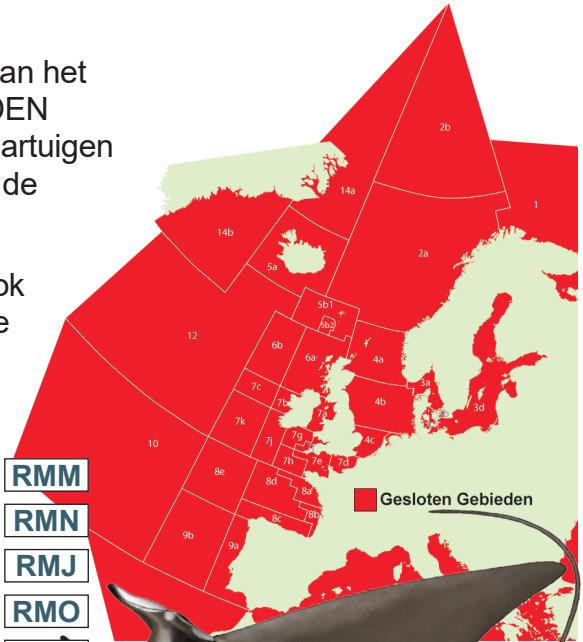

Duivelsroggen

(roggen van het geslacht Mobula)

De volgende soorten roggen van het geslacht Mobula zijn **VERBODEN SOORTEN** voor alle vissersvaartuigen van de EU en derde landen in de wateren van de Unie.¹

Het vangen van deze soort is ook **VERBODEN** voor alle Europese vissersvaartuigen in wateren buiten de Unie.¹

- Duivelsrog
- Afrikaanse duivelsrog
- Gestekelde duivelsrog
- Gladstaartduivelsrog
- Langvinduivelsrog
- Dwergduivelsrog
- Sikkelvinduivelsrog
- Kortvinduivelsrog
- Atlantische duivelsrog

RMM

RMN

RMJ

RMO

RME

RMU

RMT

RMK

RMH

Duivelsrog *Mobula mobular*
Spanwijdte: 520cm

Er geldt een verbod op het aan boord houden, overladen, of aanladen van deze soorten.

Exemplaren moeten onmiddellijk worden teruggezet en de details moeten worden geregistreerd in het visserijlogboek.²

¹ Verordening (EU) 2018/120 van de raad.
² Alle teruggooi >50 kg moet worden geregistreerd.

Februari 2018 11 van de 29

www.sharktrust.org/Nederlands

✉ enquiries@sharktrust.org

☎ +44 (0)1752 672020 (Verenigd Koninkrijk)

Mede mogelijk gemaakt door:

NEV
NEDERLANDSE
OMGEWINGEN-
VERENIGING