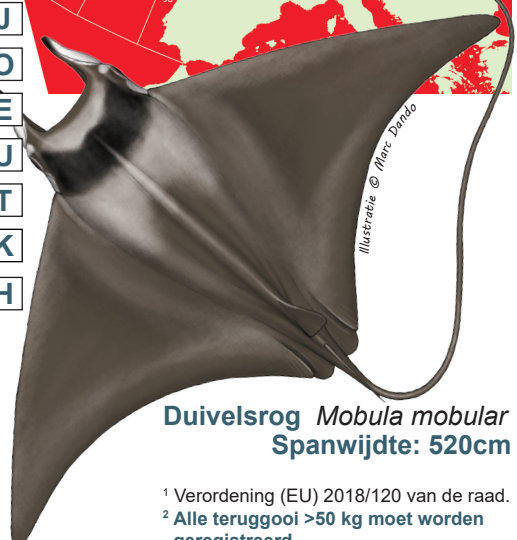

Duivelsroggen

(roggen van het geslacht Mobula)

De volgende soorten roggen van het geslacht Mobula zijn **VERBODEN SOORTEN** voor alle vissersvaartuigen van de EU en derde landen in de wateren van de Unie.¹

Het vangen van deze soort is ook **VERBODEN** voor alle Europese vissersvaartuigen in wateren buiten de Unie.¹

- Duivelsrog
- Afrikaanse duivelsrog
- Gestekelde duivelsrog
- Gladstaartduivelsrog
- Langvinduivelsrog
- Dwergduivelsrog
- Sikkelvinduivelsrog
- Kortvinduivelsrog
- Atlantische duivelsrog

RMM

RMN

RMJ

RMO

RME

RMU

RMT

RMK

RMH

Duivelsrog *Mobula mobular*
Spanwijdte: 520cm

Er geldt een verbod op het aan boord houden, overladen, of aanladen van deze soorten.

Exemplaren moeten onmiddellijk worden teruggezet en de details moeten worden geregistreerd in het visserijlogboek.²

¹ Verordening (EU) 2018/120 van de raad.
² Alle teruggooi >50 kg moet worden geregistreerd.

Februari 2018 11 van de 29

www.sharktrust.org/Nederlands

✉ enquiries@sharktrust.org

☎ +44 (0)1752 672020 (Verenigd Koninkrijk)

Mede mogelijk gemaakt door:

NEV
NEDERLANDSE
OMGEWINGEN-
VERENIGING