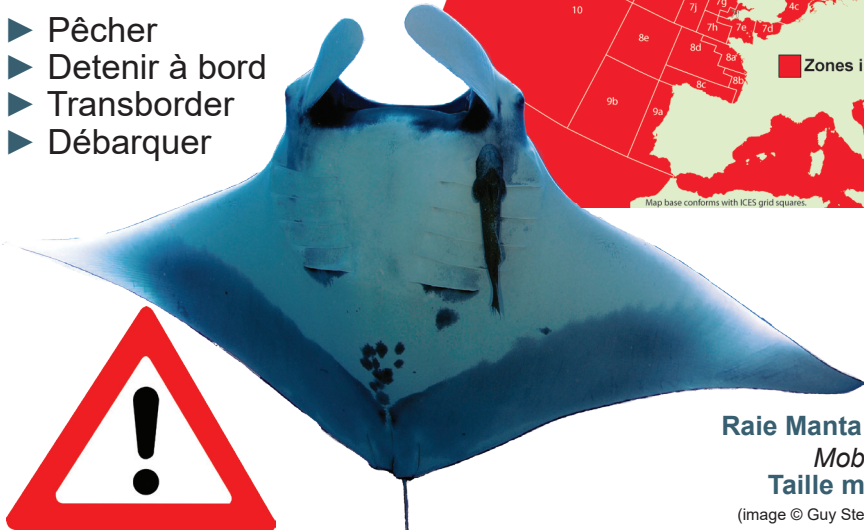

SHARK
TRUST

CONSEILS CONSULTATIFS
POUR PÊCHEURS

Raie Manta océanique *Mobula birostris*

Raie Manta de récif *Mobula alfredi*

RMB

RMA

ESPECES INTERDITES aux navires de pêche de l'Union Européenne et de pays tiers dans les eaux de l'Union Européenne.¹

Ces espèces sont également INTERDITES à tous navires de l'UE dans les eaux non-européennes.¹

Il est interdit de:

- ▶ Pêcher
- ▶ Detenir à bord
- ▶ Transborder
- ▶ Débarquer

Raie Manta océanique
Mobula birostris
Taille max.: 183cm

(image © Guy Stevens | Manta Trust)

En cas de capture accidentelle, ces espèces ne devront pas être blessées. Les spécimens capturés devront rapidement être remis à la mer et les détails de la capture devront être rapportés dans le livre de bord.²