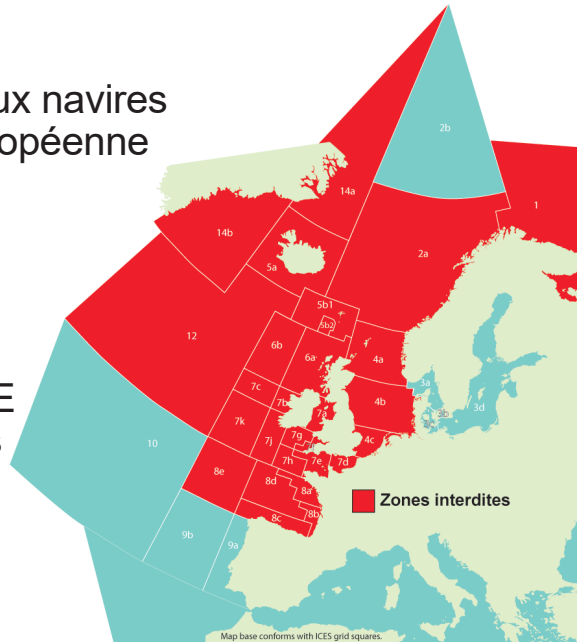

ESPECE INTERDITE aux navires de pêche de l'Union Européenne et de pays tiers dans les zones CIEM 1, 2a, 4, 5, 6, 7, 8, 12 et 14.¹

Cette espèce est également INTERDITE aux navires de l'UE dans les eaux internationales de la convention CIEM 1, 5, 6, 7, 8, 12 et 14.¹

Taille max.: **50cm**

En cas de capture accidentelle, l'animal ne devra pas être blessé. Les spécimens capturés devront rapidement être remis à la mer. Les détails de la capture devront être rapportés dans le livre de bord.²