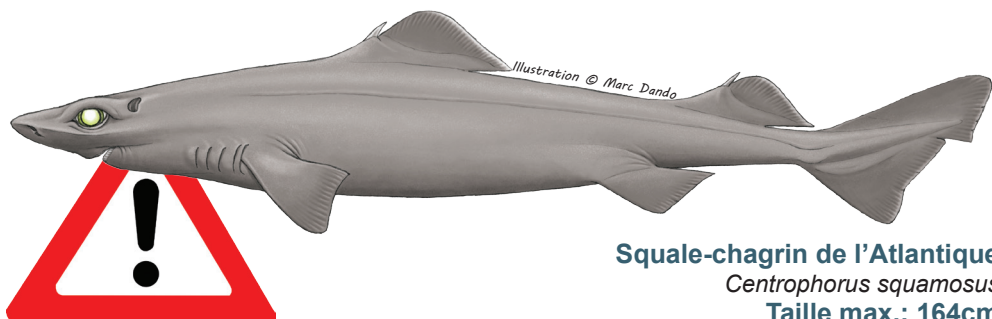

Les espèces énumérées ci-après sont **INTERDITES** à la pêche aux navires de l'UE et de pays tiers dans les eaux de l'Union et les eaux internationales de la division CIEM 1, 2a, 4 et 14.¹

Il est **INTERDIT** de cibler, détenir à bord, transborder ou débarquer:

- ▶ Squale liche
- ▶ Squale savate
- ▶ Squale-chagrin de l'Atlantique
- ▶ Sagre rude
- ▶ Pailona commun

SCK
DCA
GUQ
ETR
CYO

Consulter www.sharktrust.org/id pour un guide d'identification des espèces de requins d'eaux profondes.

Squale-chagrin de l'Atlantique
Centrophorus squamosus
Taille max.: 164cm

En cas de capture accidentelle, ces requins ne devront pas être blessés. Les spécimens capturés devront rapidement être remis à la mer et les détails de la capture devront être rapportés dans le livre de bord.²