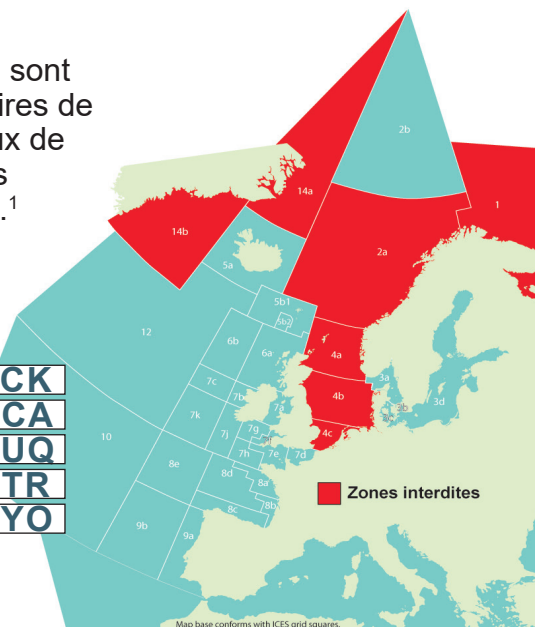

Les espèces énumérées ci-après sont **INTERDITES** à la pêche aux navires de l'UE et de pays tiers dans les eaux de l'Union et les eaux internationales de la division CIEM 1, 2a, 4 et 14.¹

Il est **INTERDIT** de cibler, détenir à bord, transborder ou débarquer:

- ▶ Squale liche
- ▶ Squale savate
- ▶ Squale-chagrin de l'Atlantique
- ▶ Sagre rude
- ▶ Pailona commun

SCK
DCA
GUQ
ETR
CYO

Consulter www.sharktrust.org/id pour un guide d'identification des espèces de requins d'eaux profondes.

Squale-chagrin de l'Atlantique
Centrophorus squamosus
Taille max.: 164cm

En cas de capture accidentelle, ces requins ne devront pas être blessés. Les spécimens capturés devront rapidement être remis à la mer et les détails de la capture devront être rapportés dans le livre de bord.²