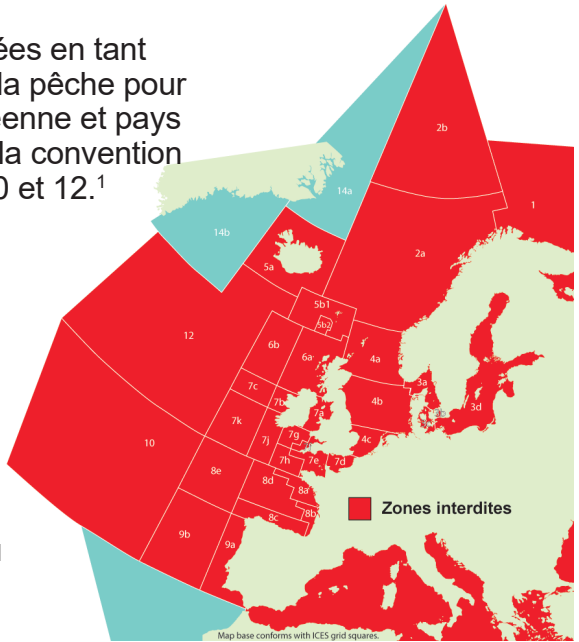

# Toutes espèces de raies guitares

## *Rhinobatidae* famille

Les raies guitares sont désignées en tant qu'ESPECES INTERDITES à la pêche pour tous navires de l'Union Européenne et pays tiers dans les eaux de l'UE de la convention CIEM 1, 2, 3, 4, 5, 6, 7, 8, 9, 10 et 12.<sup>1</sup>

Il est interdit de:

- ▶ Pêcher
- ▶ Detenir à bord
- ▶ Transborder
- ▶ Débarquer

La conservation, le transbordement, le débarquement, l'exposition ou la vente de toute espèce de raie-guitare capturée dans les eaux méditerranéennes (CGPM) est interdite.<sup>2</sup>