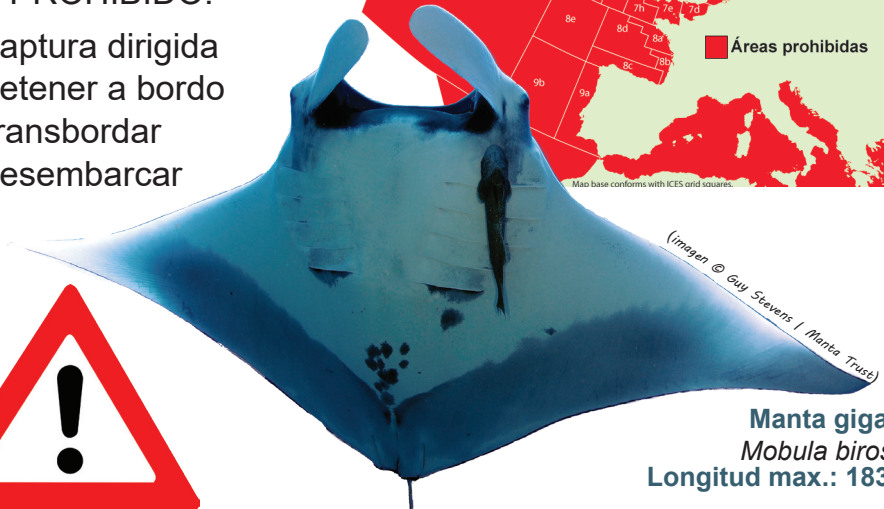

Designada como **ESPECIE PROHIBIDA** para todos los barcos de la UE y de terceros países en aguas de la UE.¹

Esta especie también está **PROHIBIDA** para todos los barcos de la UE en aguas fuera de la UE.¹

Está **PROHIBIDO**:

- ▶ Captura dirigida
- ▶ Retener a bordo
- ▶ Transbordar
- ▶ Desembarcar

Si se capturan accidentalmente, ninguna de estas especies puede ser dañada. Los especímenes deben ser liberados inmediatamente, con los detalles anotados en el diario de a bordo.²

Manta gigante
Mobula birostris
Longitud max.: 183cm

¹ Regulación del Consejo (UE) nº 2018/120.

² Todos los descartes >50kg deben de ser registrados.

Febrero de 2018 10 de 29

www.sharktrust.org/Español

✉ enquiries@sharktrust.org