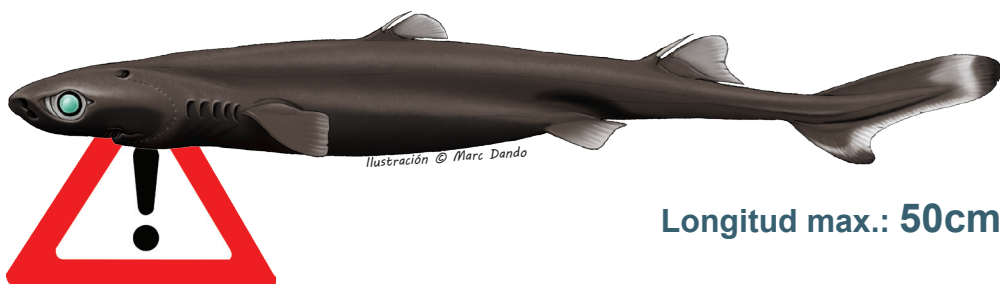

Tollo lucero liso

Etmopterus pusillus

ETP

Designada como ESPECIE PROHIBIDA para todos los barcos de la UE y de terceros países en áreas CIEM 1, 2a, 4, 5, 6, 7, 8, 12 y 14.¹

Esta especie también ha sido designada como PROHIBIDA para todos los barcos de la UE en aguas internacionales de las áreas ICES 1, 5, 6, 7, 8, 12 y 14.¹

Longitud max.: **50cm**

Si se captura accidentalmente, este tiburón no puede ser dañado. Los especímenes deben ser liberados inmediatamente, con los detalles anotados en el diario de a bordo.²

¹ Regulación del Consejo (UE) nº 2018/120.