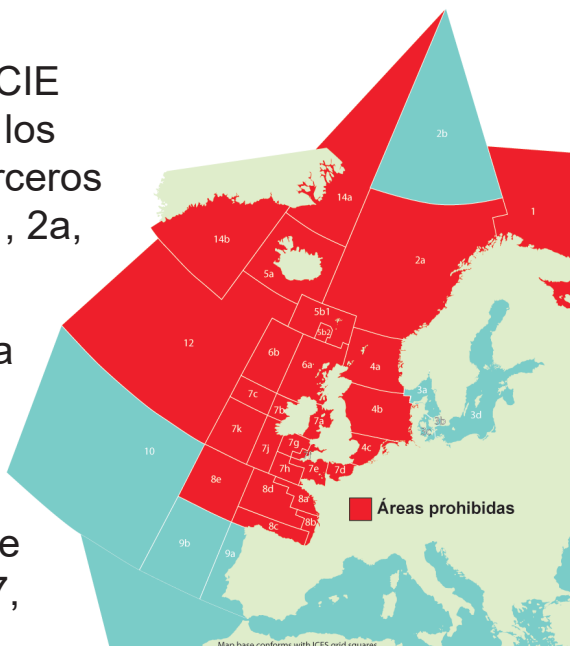

Tollo lucero liso

Etmopterus pusillus

ETP

Designada como ESPECIE PROHIBIDA para todos los barcos de la UE y de terceros países en áreas CIEM 1, 2a, 4, 5, 6, 7, 8, 12 y 14.¹

Esta especie también ha sido designada como PROHIBIDA para todos los barcos de la UE en aguas internacionales de las áreas ICES 1, 5, 6, 7, 8, 12 y 14.¹

Longitud max.: **50cm**

Si se captura accidentalmente, este tiburón no puede ser dañado. Los especímenes deben ser liberados inmediatamente, con los detalles anotados en el diario de a bordo.²

¹ Regulación del Consejo (UE) nº 2018/120.