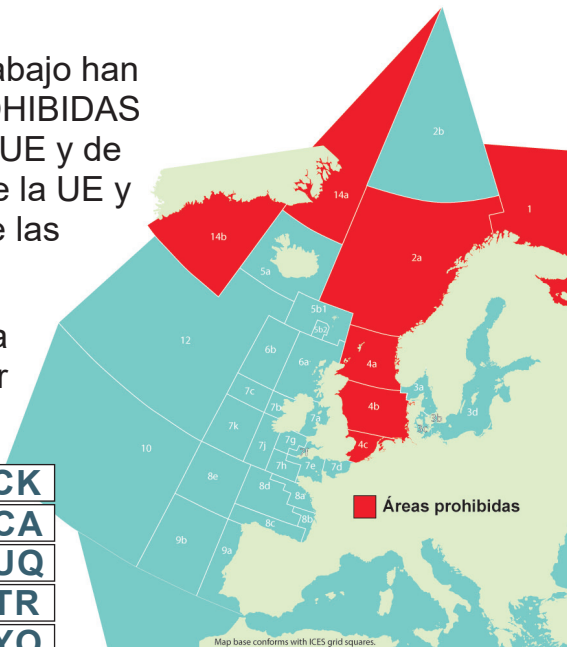

Las especies listadas más abajo han sido designadas como PROHIBIDAS para todos los barcos de la UE y de terceros países en aguas de la UE y en aguas internacionales de las áreas CIEM 1, 2a, 4 y 14.¹

Está PROHIBIDO la captura dirigida, retener, transbordar o desembarcar:

- ▶ Carochó
- ▶ Tollo pajarito
- ▶ Quelvacho negro
- ▶ Tollo lucero raspa
- ▶ Pailona

SCK
DCA
GUQ
ETR
CYO

Visita www.sharktrust.org/id para las guías de identificación de tiburones de profundidad.

Quelvacho negro
Centrophorus squamosus
Longitud max.: 164cm

Si se capturan accidentalmente, estos tiburones no pueden ser dañados. Los especímenes deben ser liberados inmediatamente, con los detalles anotados en el diario de a bordo.²

¹ Regulación del Consejo (UE) n° 2018/120.